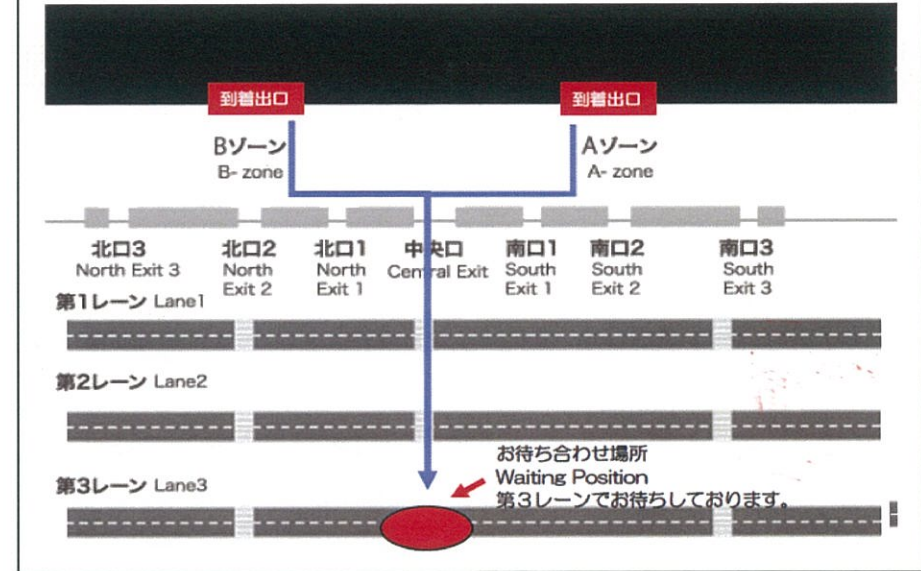

成田空港『お迎え場所』

◆成田空港お迎え場所 ⇒ 「第3レーン（一般車レーン）」

第1、第2ターミナルともに1階から外に出ると車両レーンが3つあり、一番奥側の「第3レーン（一般車レーン）」でお迎えします。（手前の第1レーン、第2レーンはバス専用レーンです）

■成田空港 第1ターミナルお迎え場所

■成田空港 第2ターミナルお迎え場所

羽田空港『お迎え場所』

◆羽田空港お迎え場所

⇒ 「第3ターミナル ハイヤー乗り場」

空港内では「ハイヤー乗り場」の案内が無い為、目印として「タクシーのりば」を目指してお進みください。
「タクシーのりば」の後方に「ハイヤー乗り場」があります。