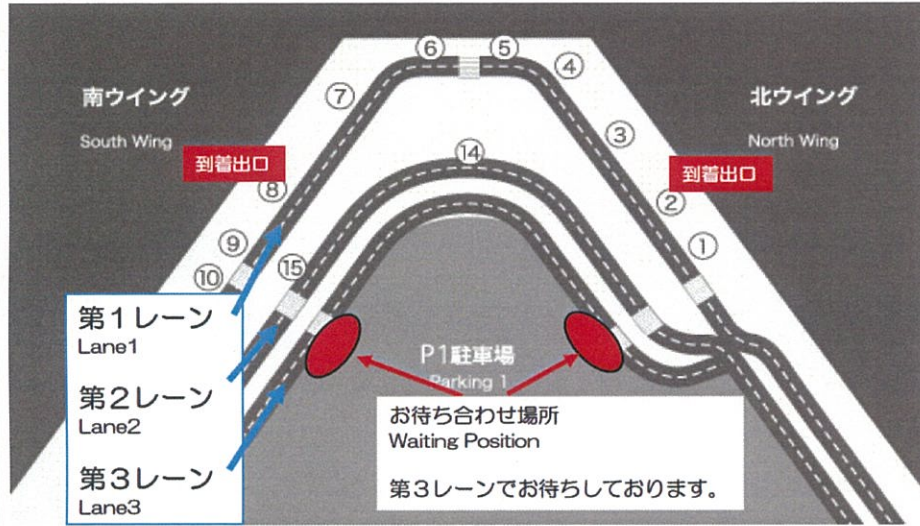

成田空港『お迎え場所』

◆成田空港お迎え場所 ⇒ 「第3レーン（一般車レーン）」

第1、第2ターミナルともに1階から外に出ると車両レーンが3つあり、一番奥側の「第3レーン（一般車レーン）」でお迎えします。（手前の第1レーン、第2レーンはバス専用レーンです）

■成田空港 第1ターミナルお迎え場所

■成田空港 第2ターミナルお迎え場所

羽田空港『お迎え場所』

◆羽田空港お迎え場所

⇒ 「第3ターミナル ハイヤー乗り場」

空港内では「ハイヤー乗り場」の案内が無い為、目印として「タクシーのりば」を目指してお進みください。
「タクシーのりば」の後方に「ハイヤー乗り場」があります。